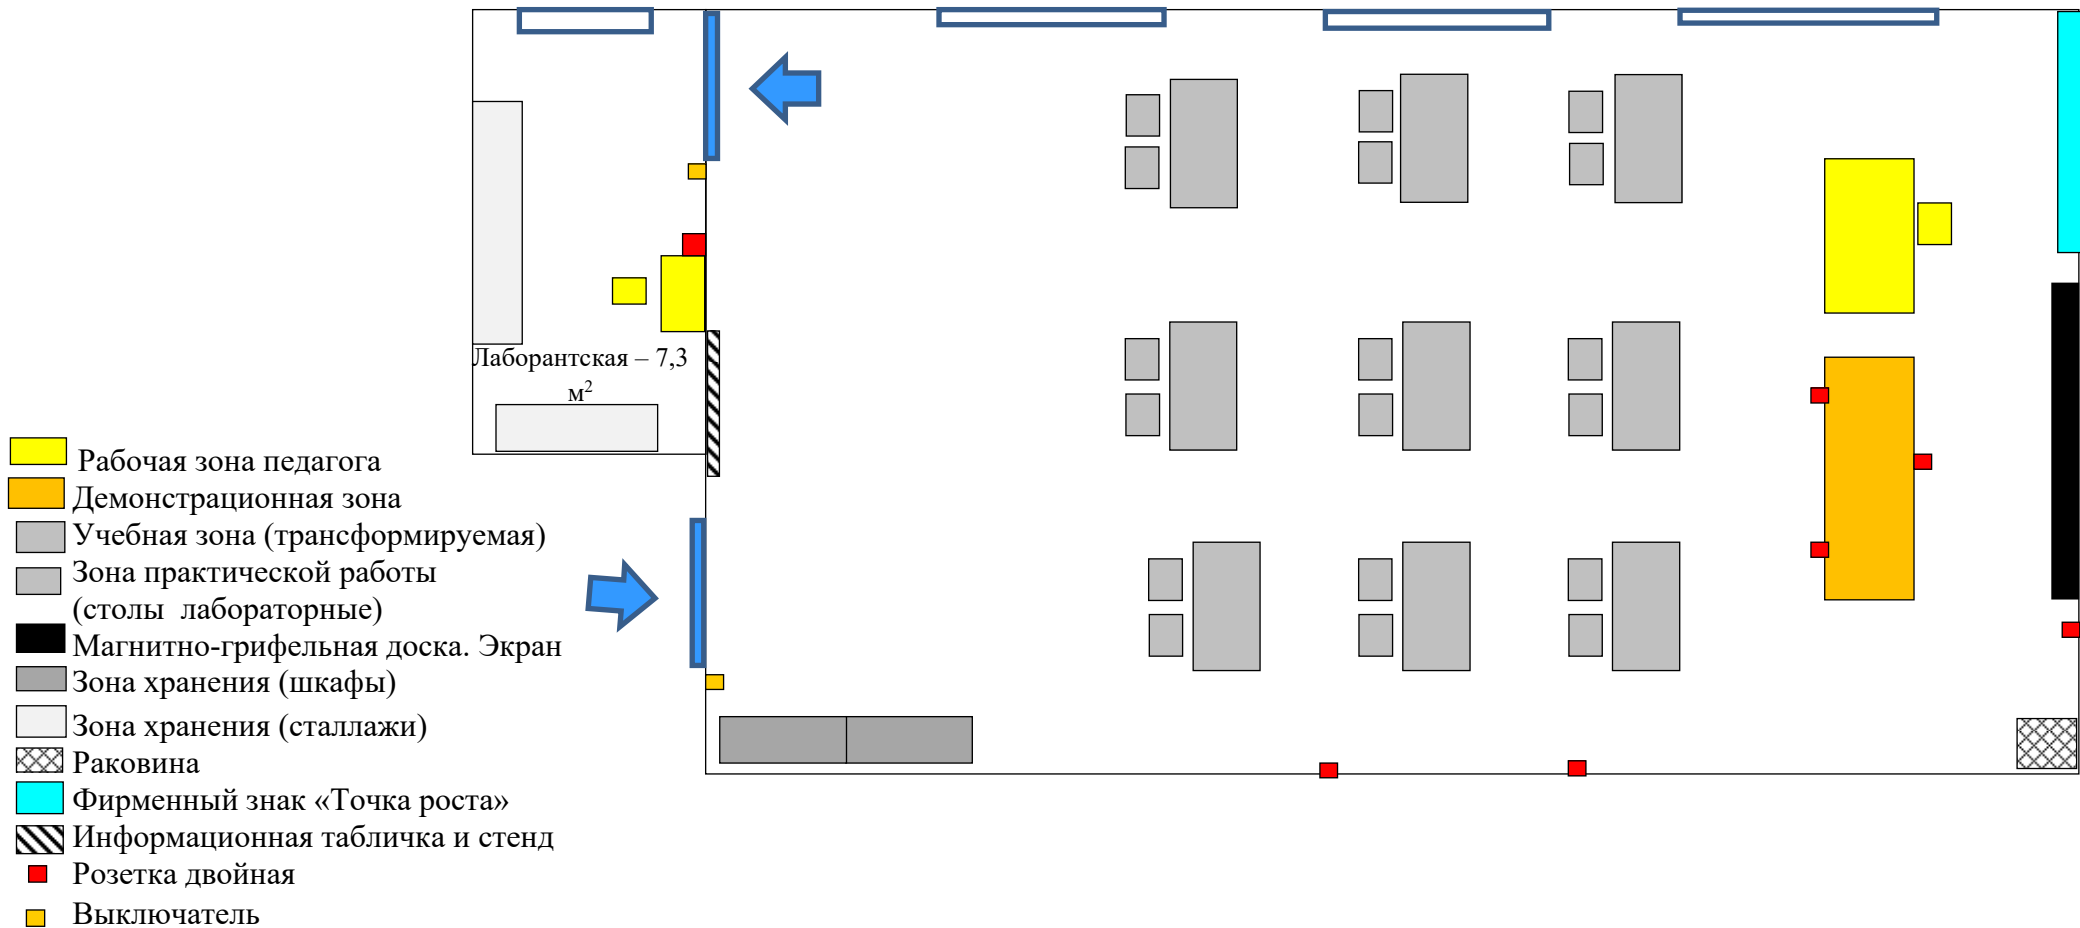

Зонирование. Центр «Точка роста»
на базе ГБОУ СОШ с. Мосты
Лаборатория химико-биологическая (67,2 м²)

-  Рабочая зона педагога
-  Демонстрационная зона
-  Учебная зона (трансформируемая)
-  Зона практической работы (столы лабораторные)
-  Магнитно-грифельная доска. Экран
-  Вытяжной шкаф
-  Зона хранения (шкафы)
-  Зона хранения (сталлажи)
-  Система хранения для реактивов
-  Раковина
-  Фирменный знак «Точка роста»
-  Информационная табличка и стенд
-  Розетка двойная
-  Выключатель

С.В. Ермолов
« _____ » _____ 2021 г.

Зонирование. Центр «Точка роста» на базе ГБОУ СОШ с. Мосты Лаборатория физическая (49,2 м²)

Зонирование.
Центр «Точка роста»
на базе ГБОУ СОШ с. Мосты
Лаборатория технологическая
(49,2 м²)