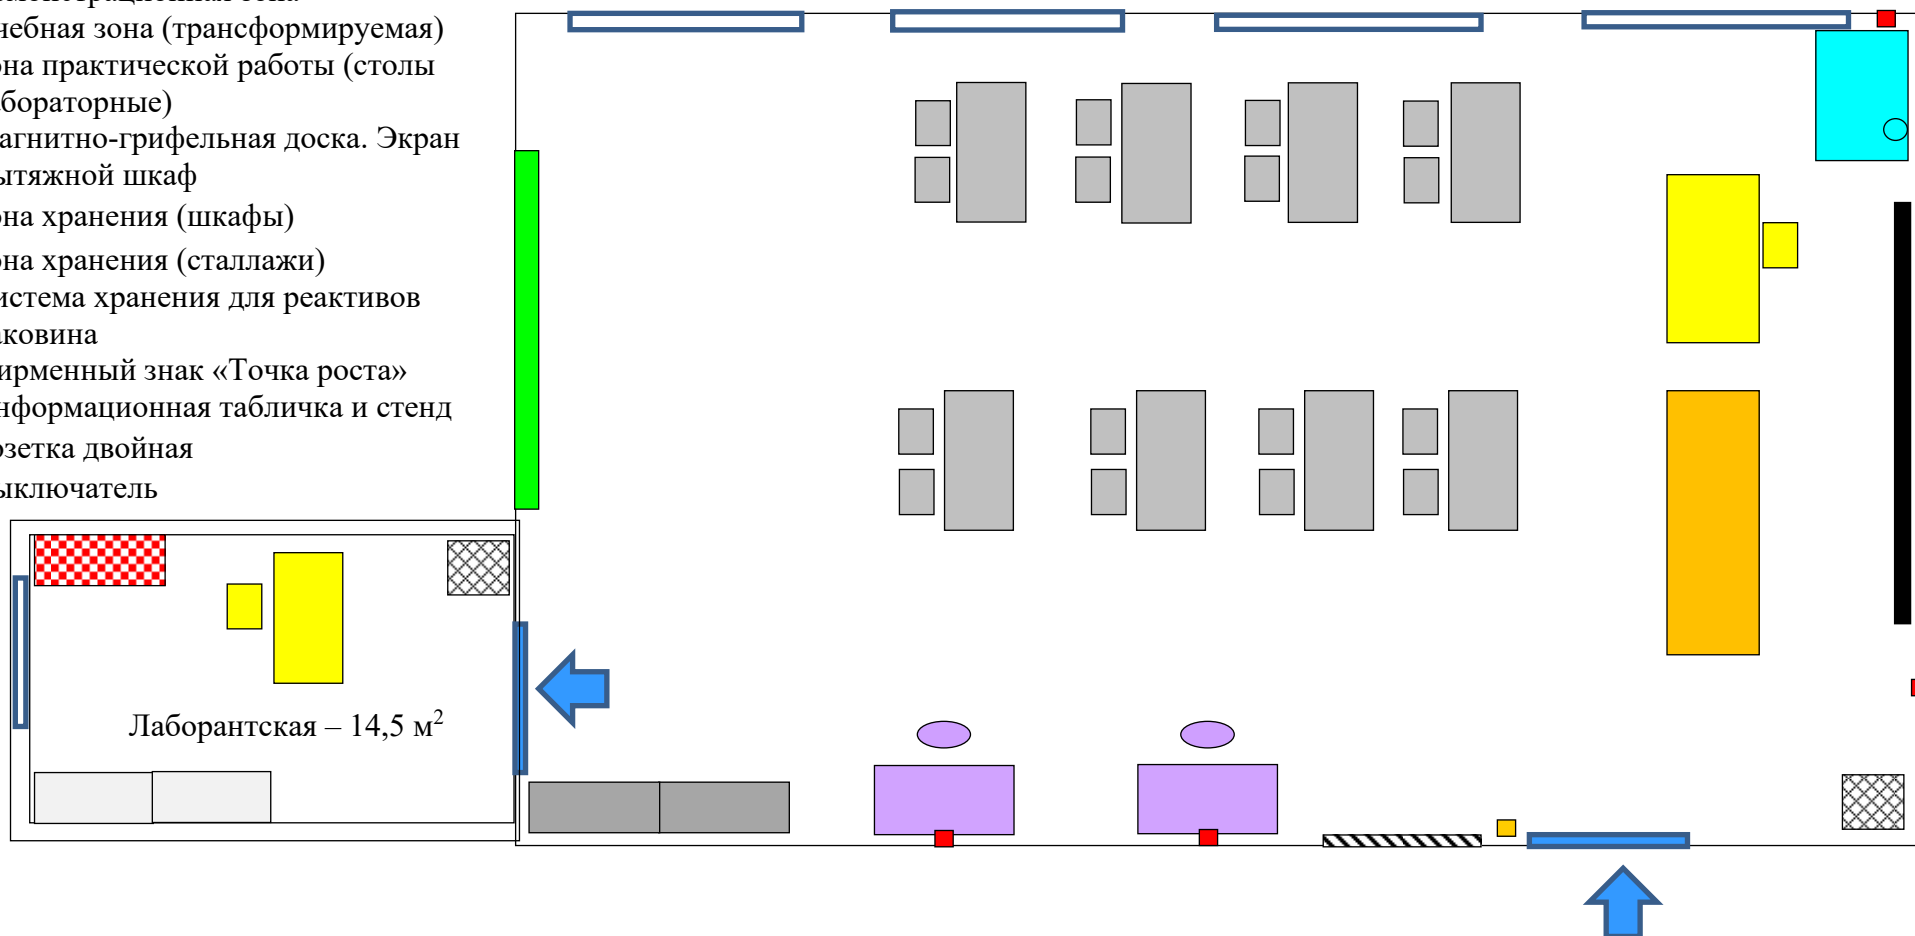

Зонирование. Центр «Точка роста»
на базе ГБОУ СОШ с. Мосты
Лаборатория химико-биологическая (67,2 м²)

-  Рабочая зона педагога
-  Демонстрационная зона
-  Учебная зона (трансформируемая)
-  Зона практической работы (столы лабораторные)
-  Магнитно-грифельная доска. Экран
-  Вытяжной шкаф
-  Зона хранения (шкафы)
-  Зона хранения (сталлажи)
-  Система хранения для реактивов
-  Раковина
-  Фирменный знак «Точка роста»
-  Информационная табличка и стенд
-  Розетка двойная
-  Выключатель

-  Зона хранения (шкафы)
-  Зона хранения (сталлажи)
-  Зона программирования
-  Зона для опытов и демонстрации
-  Фирменный знак «Точка роста»
-  Розетка двойная
-  Выключатель