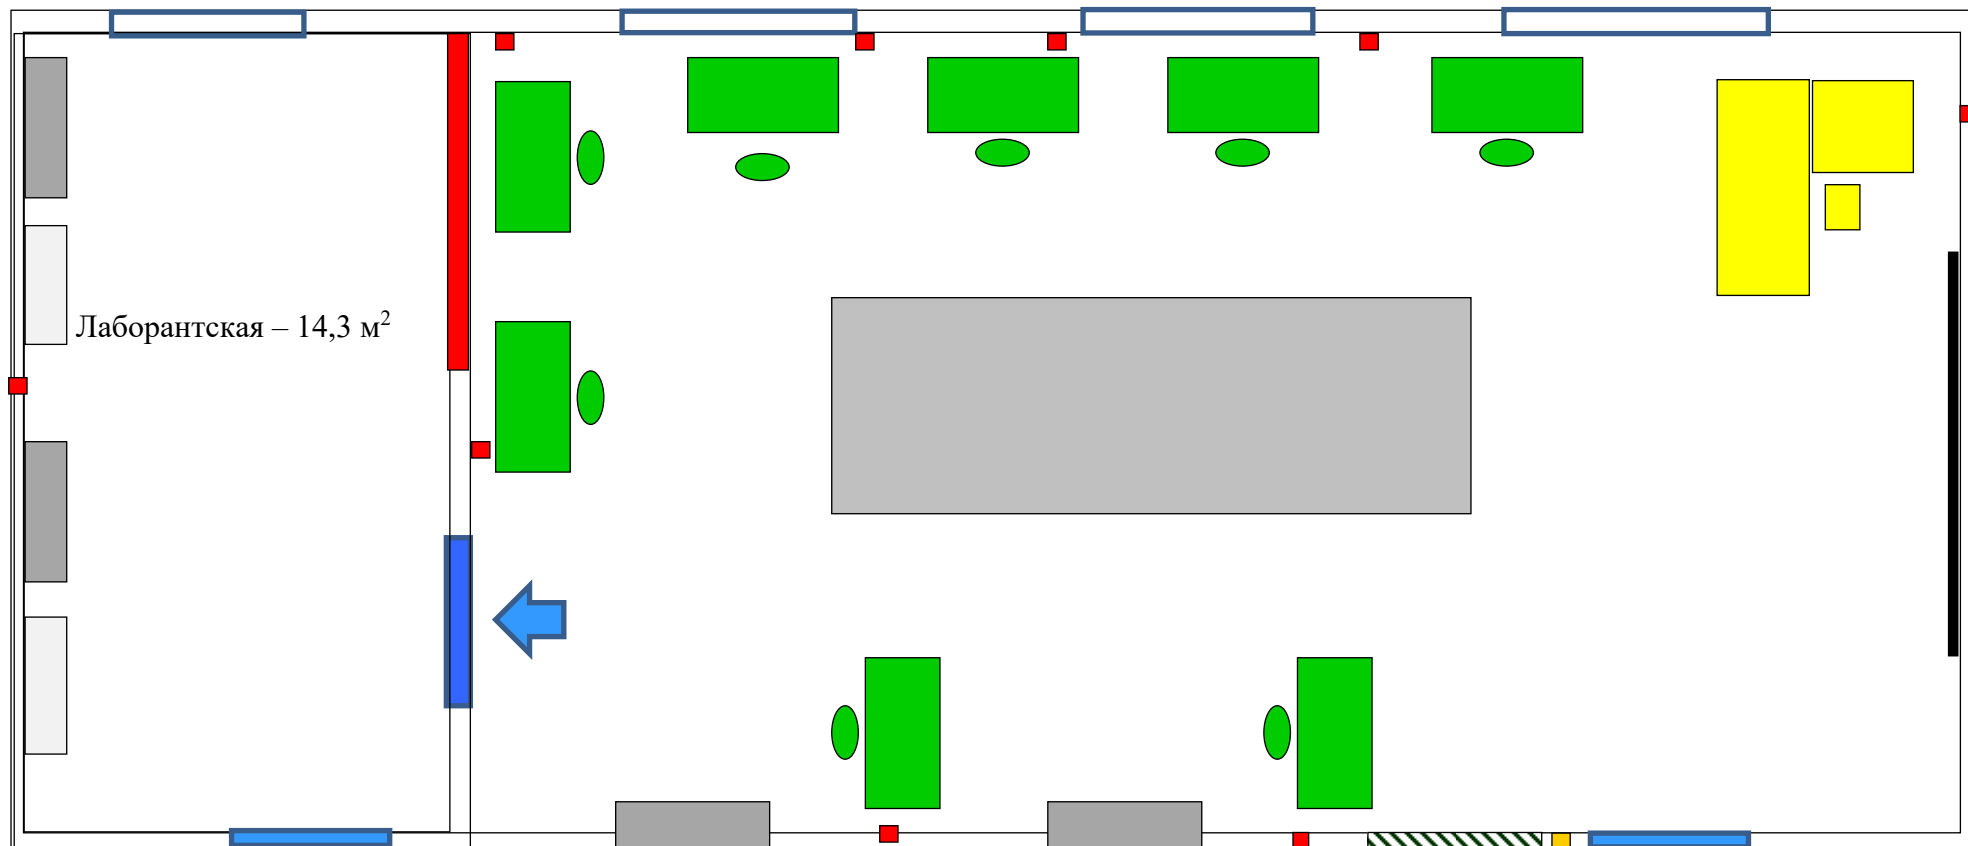

Зонирование. Центр «Точка роста»
на базе ГБОУ СОШ с. Мосты
Лаборатория химико-биологическая (67,2 м²)

-  Рабочая зона педагога
-  Демонстрационная зона
-  Учебная зона (трансформируемая)
-  Зона практической работы (столы лабораторные)
-  Магнитно-грифельная доска. Экран
-  Вытяжной шкаф
-  Зона хранения (шкафы)
-  Зона хранения (сталлажи)
-  Система хранения для реактивов
-  Раковина
-  Фирменный знак «Точка роста»
-  Информационная табличка и стенд
-  Розетка двойная
-  Выключатель

С.В. Ермолов
 « _____ » _____ 2021 г.

-  Рабочая зона педагога
-  Зона конструирования и робототехники (трансформируемая)
-  Технологическая зона (зона работы с ручным инструментом)
-  Магнитно-грифельная доска. Экран
-  Грифельная поверхность
-  Информационная табличка и стенд